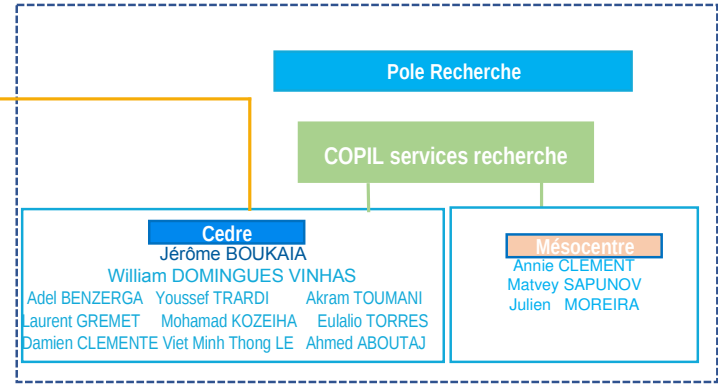

Directeur adjoint
Philippe WORMS

Directeur DirNum
Jean-Philippe FLORET

Directeur adjoint
Didier PIN

Directeur technique SI
Brice GUIMET

Responsable administrative
Sophie PREDA

Directeur technique Infrastructures et datacenter
Didier PIN