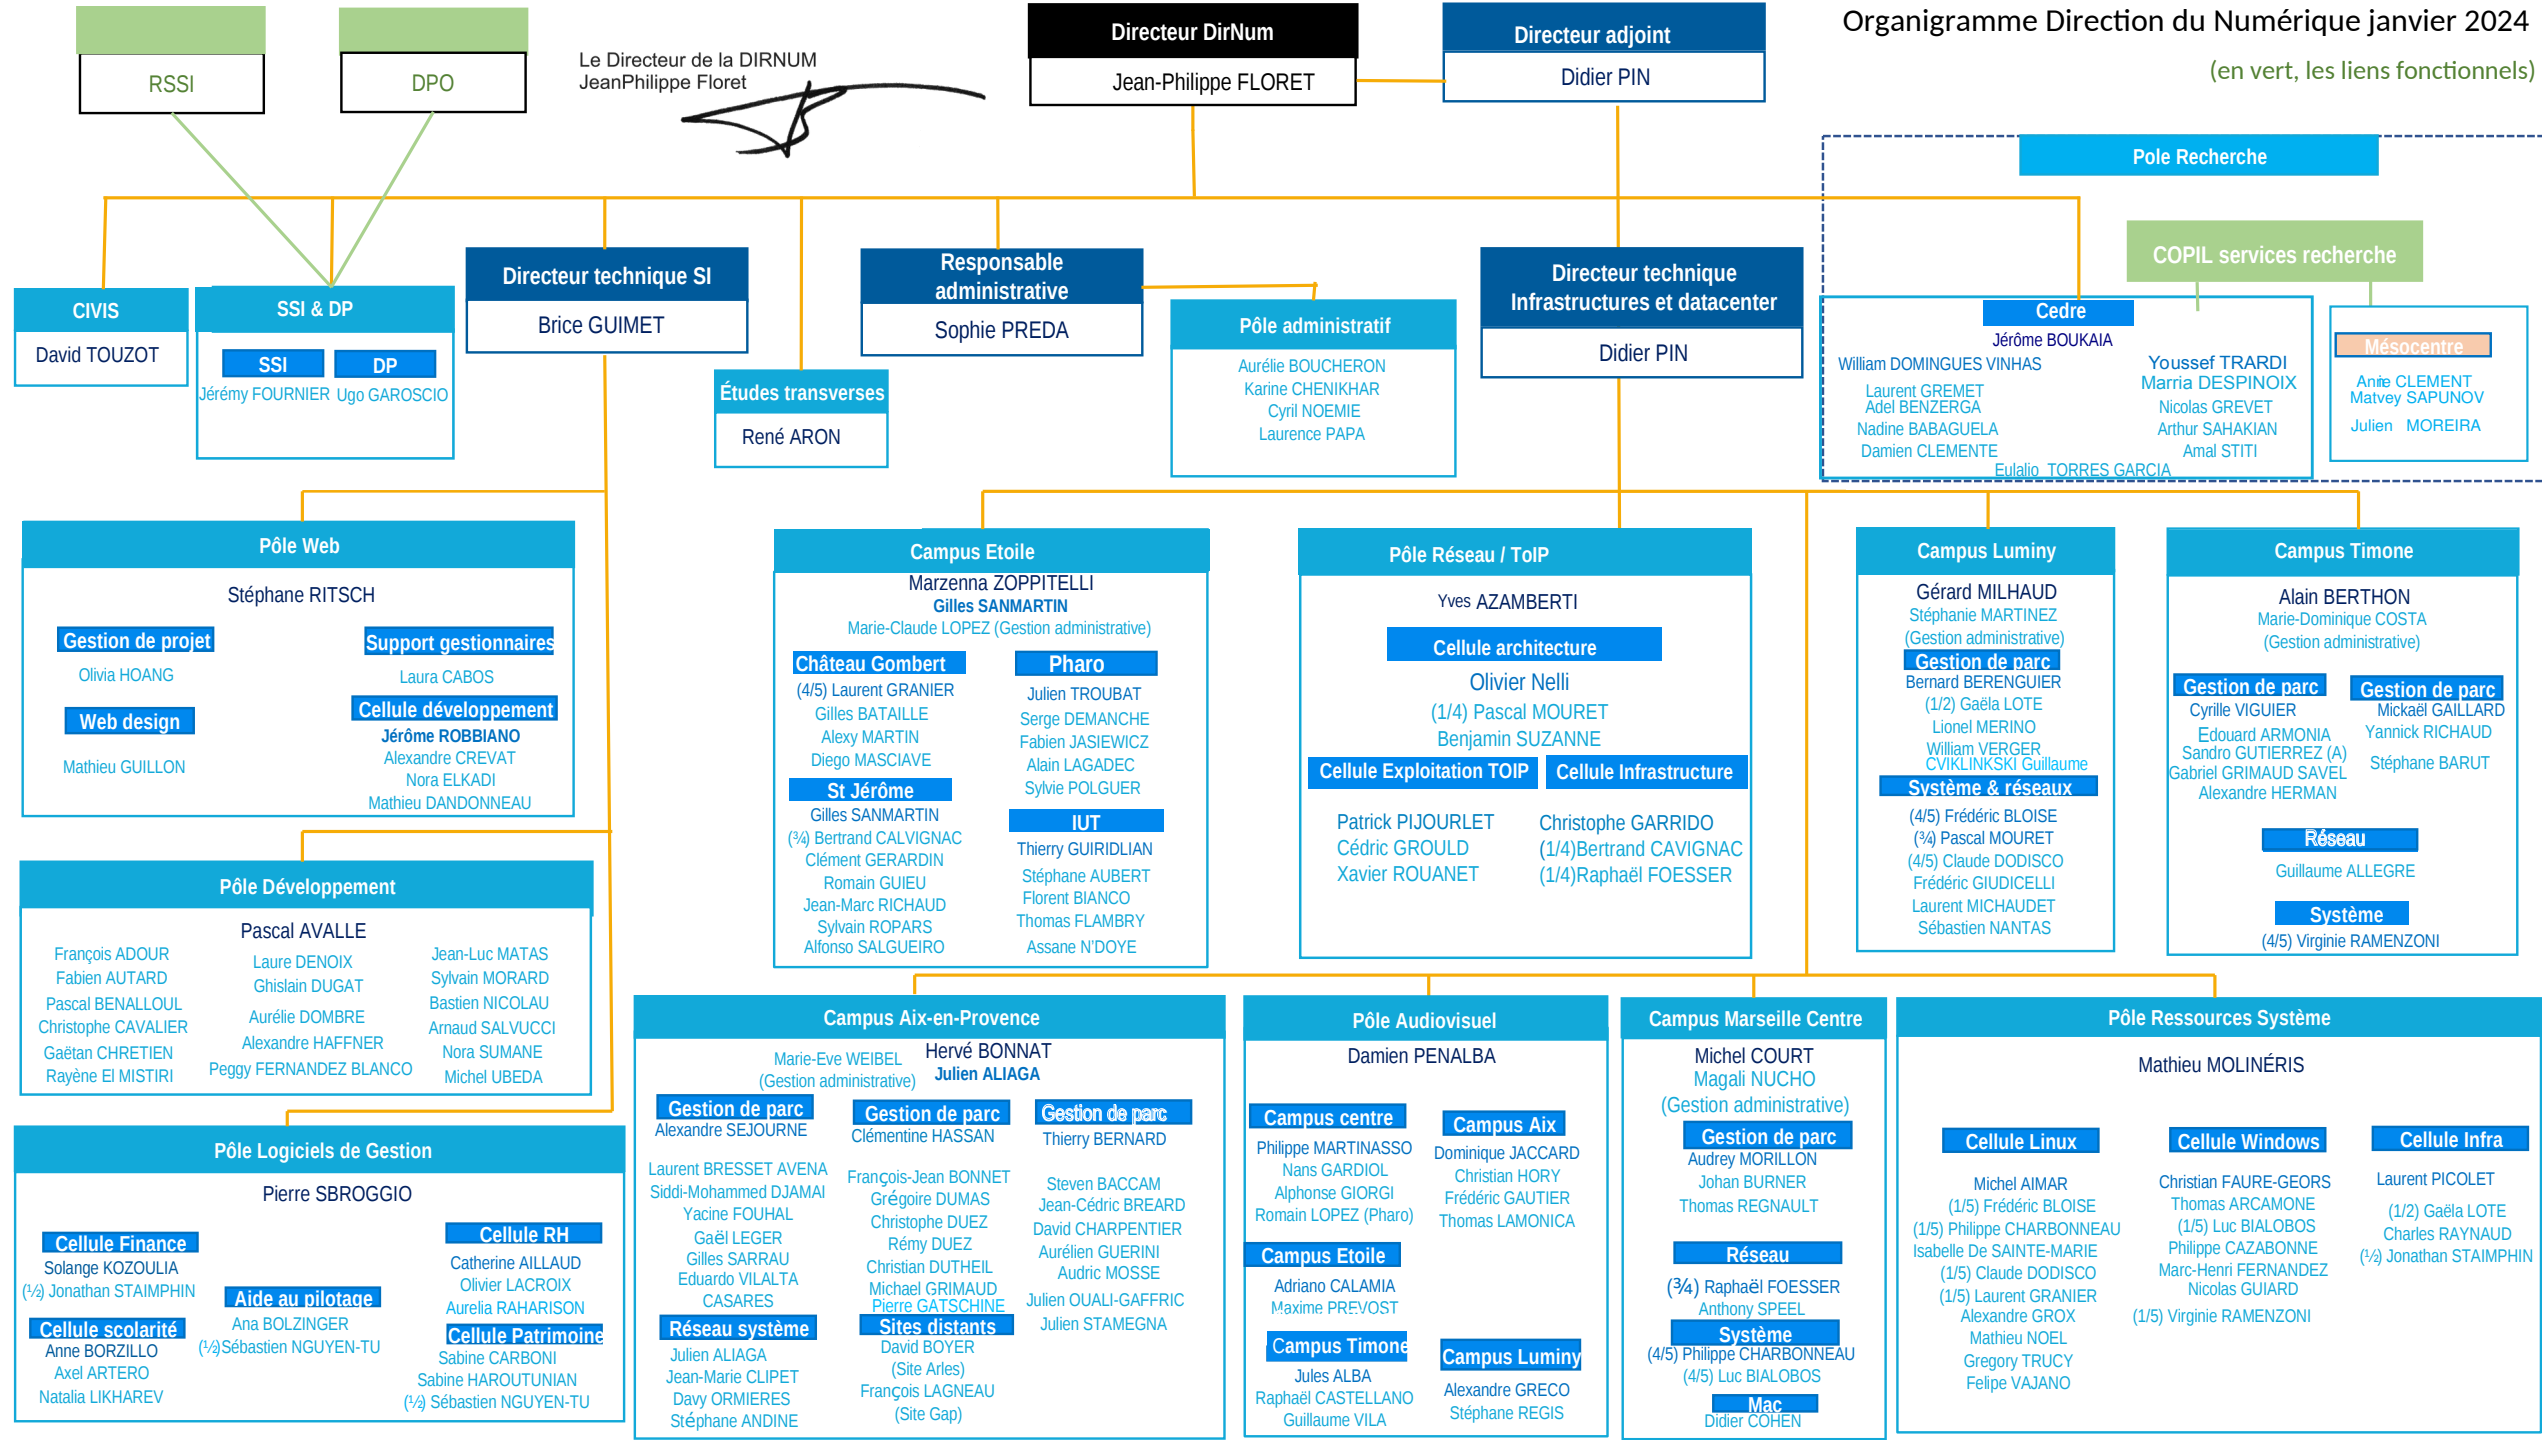

# Organigramme Direction du Numérique janvier 2024

(en vert, les liens fonctionnels)

Le Directeur de la DIRNUM  
JeanPhilippe Floret

**Directeur DirNum**  
Jean-Philippe FLORET

**Directeur adjoint**  
Didier PIN

RSSI

DPO

**CIVIS**  
David TOUZOT

**SSI & DP**  
SSI | DP  
Jérémy FOURNIER | Ugo GAROSCIO

**Directeur technique SI**  
Brice GUIMET

**Responsable administrative**  
Sophie PREDA

**Pôle administratif**  
Aurélien BOUCHERON  
Karine CHENIKHAR  
Cyril NOEMIE  
Laurence PAPA